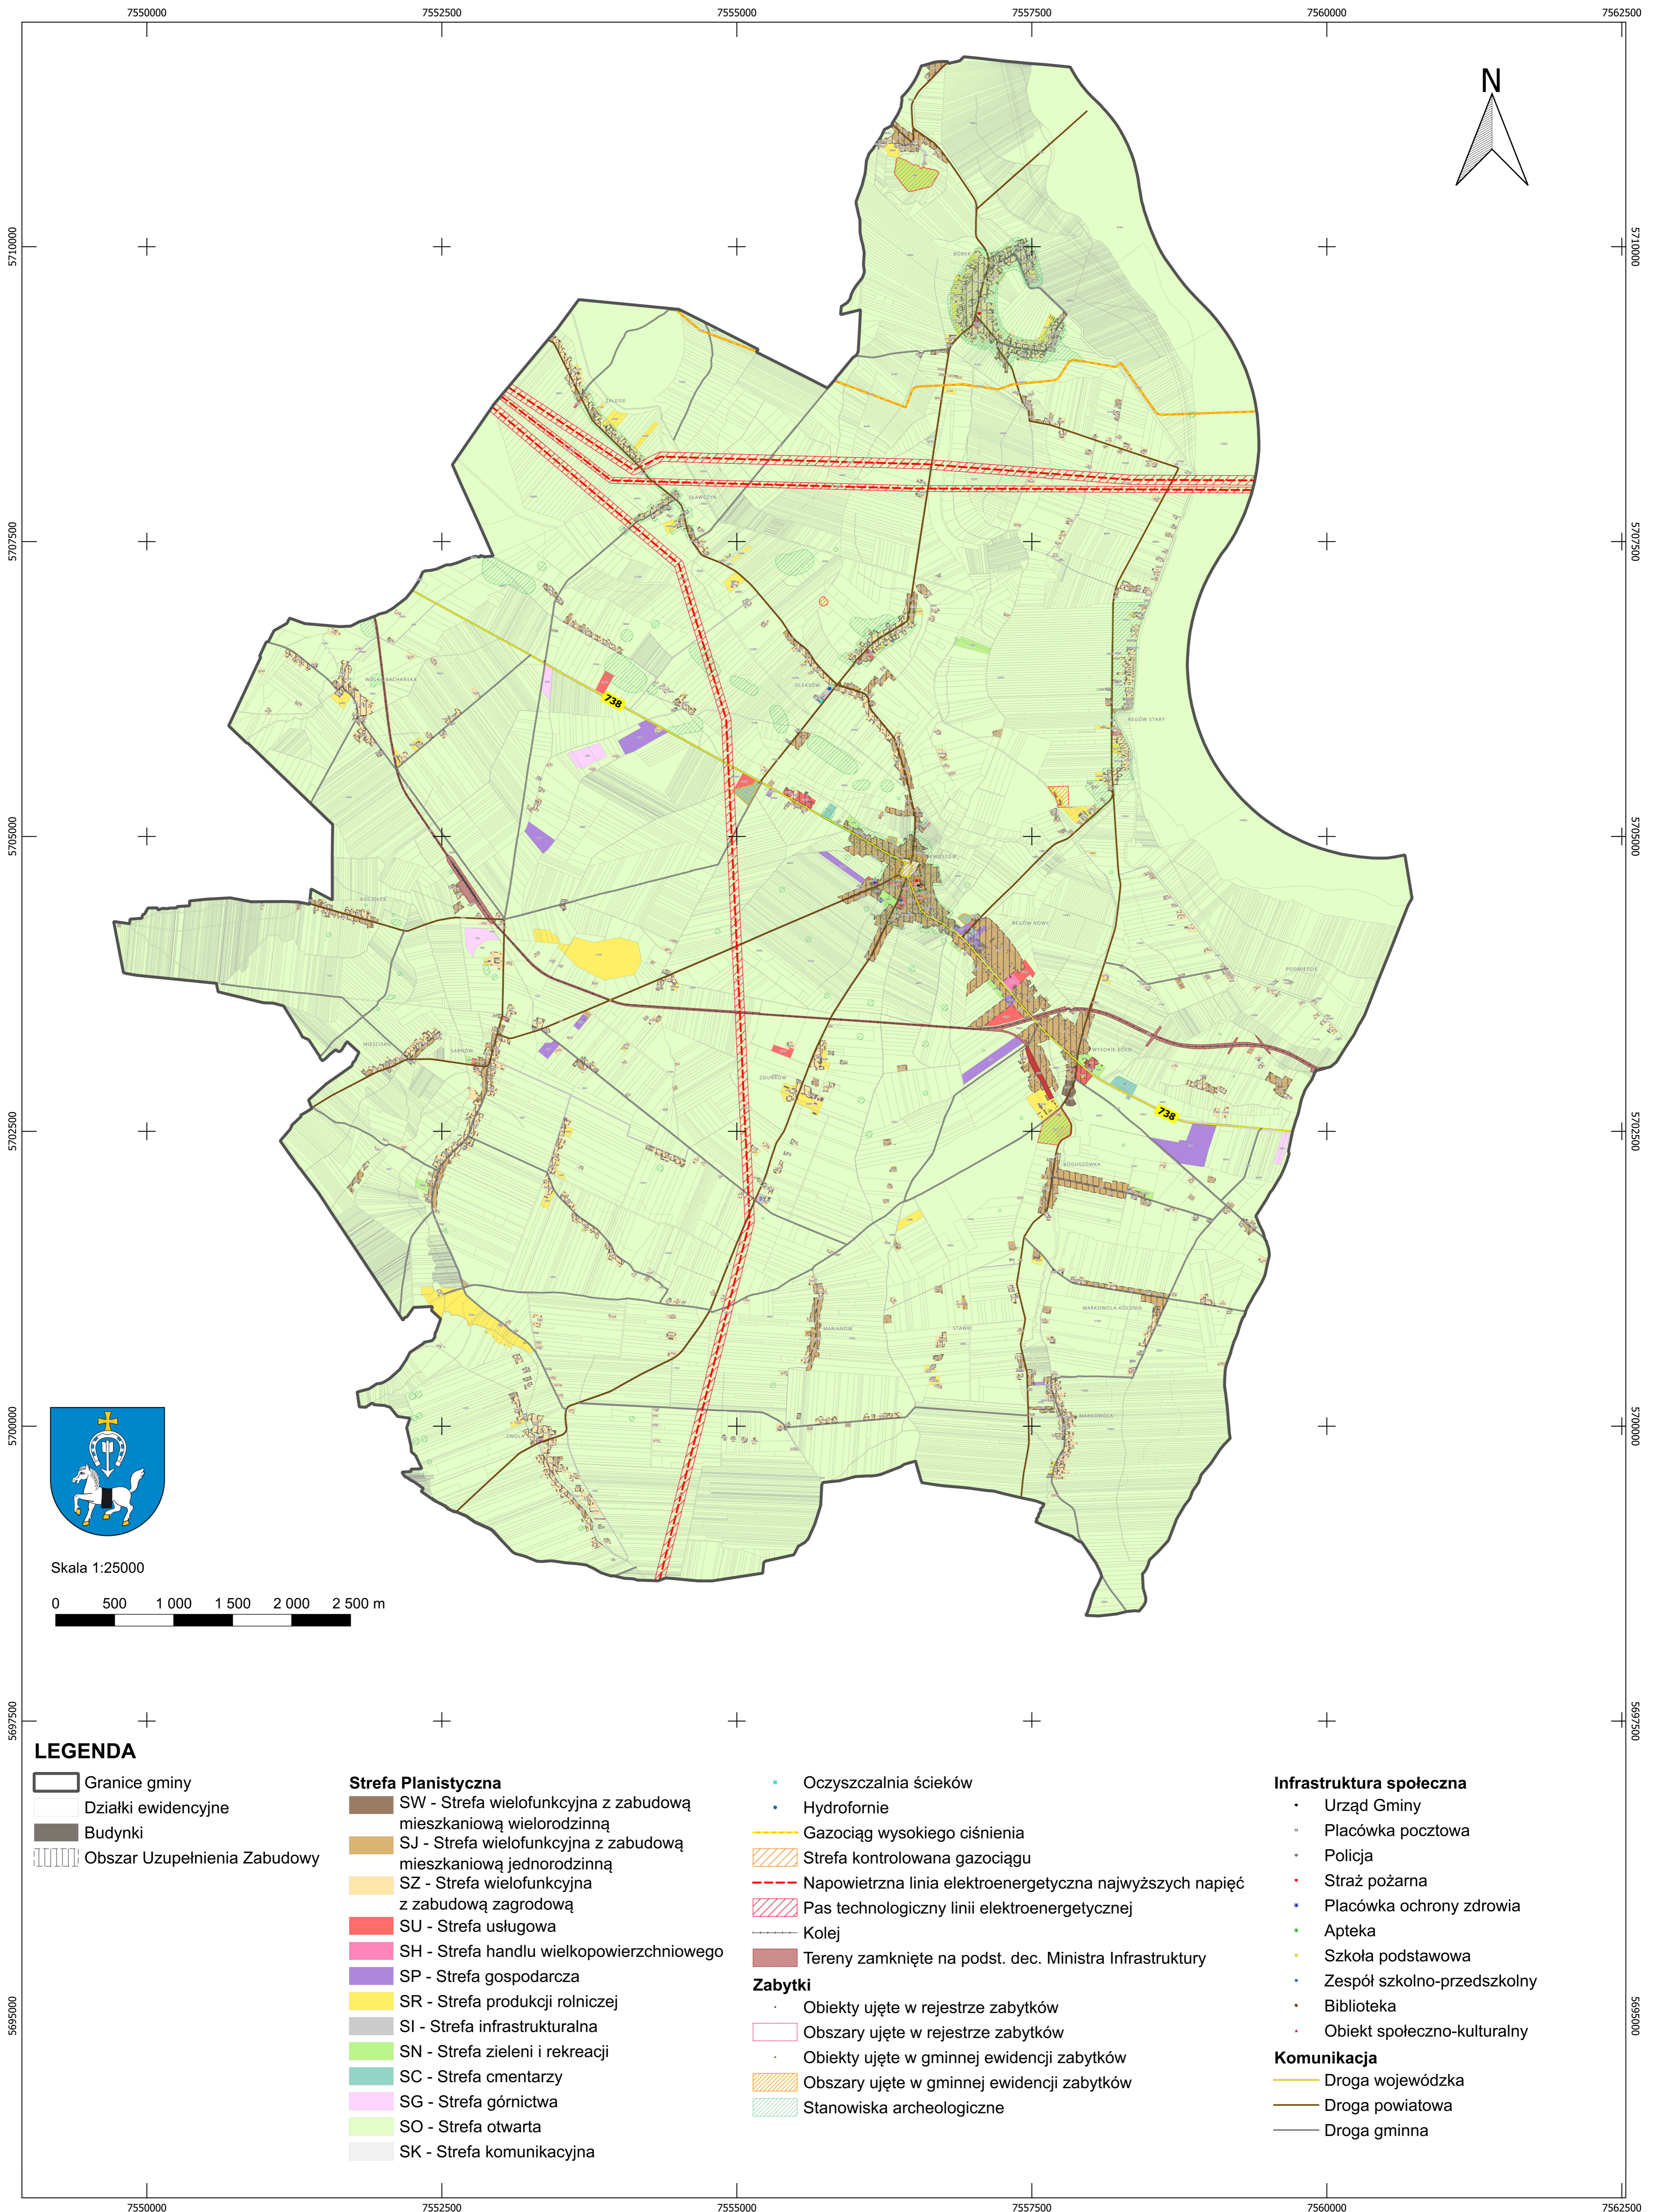

# PLAN OGÓLNY GMINY GNIEWOSZÓW NA TLE POZOSTAŁYCH UWARUNKOWAŃ

Skala 1:25000

## LEGENDA

- Granie gminy
- Działki ewidencyjne
- Budynki
- Obszar Uzupelnienia Zabudowy

- ### Strefa Planistyczna
- SW - Strefa wielofunkcyjna z zabudową mieszkaniową wielorodzinną
  - SJ - Strefa wielofunkcyjna z zabudową mieszkaniową jednorodziną
  - SZ - Strefa wielofunkcyjna z zabudową zagrodową
  - SU - Strefa usługowa
  - SH - Strefa handlu wielkopowierzchniowego
  - SP - Strefa gospodarcza
  - SR - Strefa produkcji rolniczej
  - SI - Strefa infrastrukturalna
  - SN - Strefa zieleni i rekreacji
  - SC - Strefa cmentarzy
  - SG - Strefa górnictwa
  - SO - Strefa otwarta
  - SK - Strefa komunikacyjna

- Oczyszczalnia ścieków
  - Hydrofornie
  - Gazociąg wysokiego ciśnienia
  - Strefa kontrolowana gazociągu
  - Napowietrzna linia elektroenergetyczna najwyższych napięć
  - Pas technologiczny linii elektroenergetycznej
  - Kolej
  - Tereny zamknięte na podst. dec. Ministra Infrastruktury
- ### Zabytki
- Obiekty ujęte w rejestrze zabytków
  - Obszary ujęte w rejestrze zabytków
  - Obiekty ujęte w gminnej ewidencji zabytków
  - Obszary ujęte w gminnej ewidencji zabytków
  - Stanowiska archeologiczne

- ### Infrastruktura społeczna
- Urząd Gminy
  - Placówka pocztowa
  - Policja
  - Straż pożarna
  - Placówka ochrony zdrowia
  - Apteka
  - Szkoła podstawowa
  - Zespół szkolno-przedszkolny
  - Biblioteka
  - Obiekt społeczno-kulturalny
- ### Komunikacja
- Droga wojewódzka
  - Droga powiatowa
  - Droga gminna